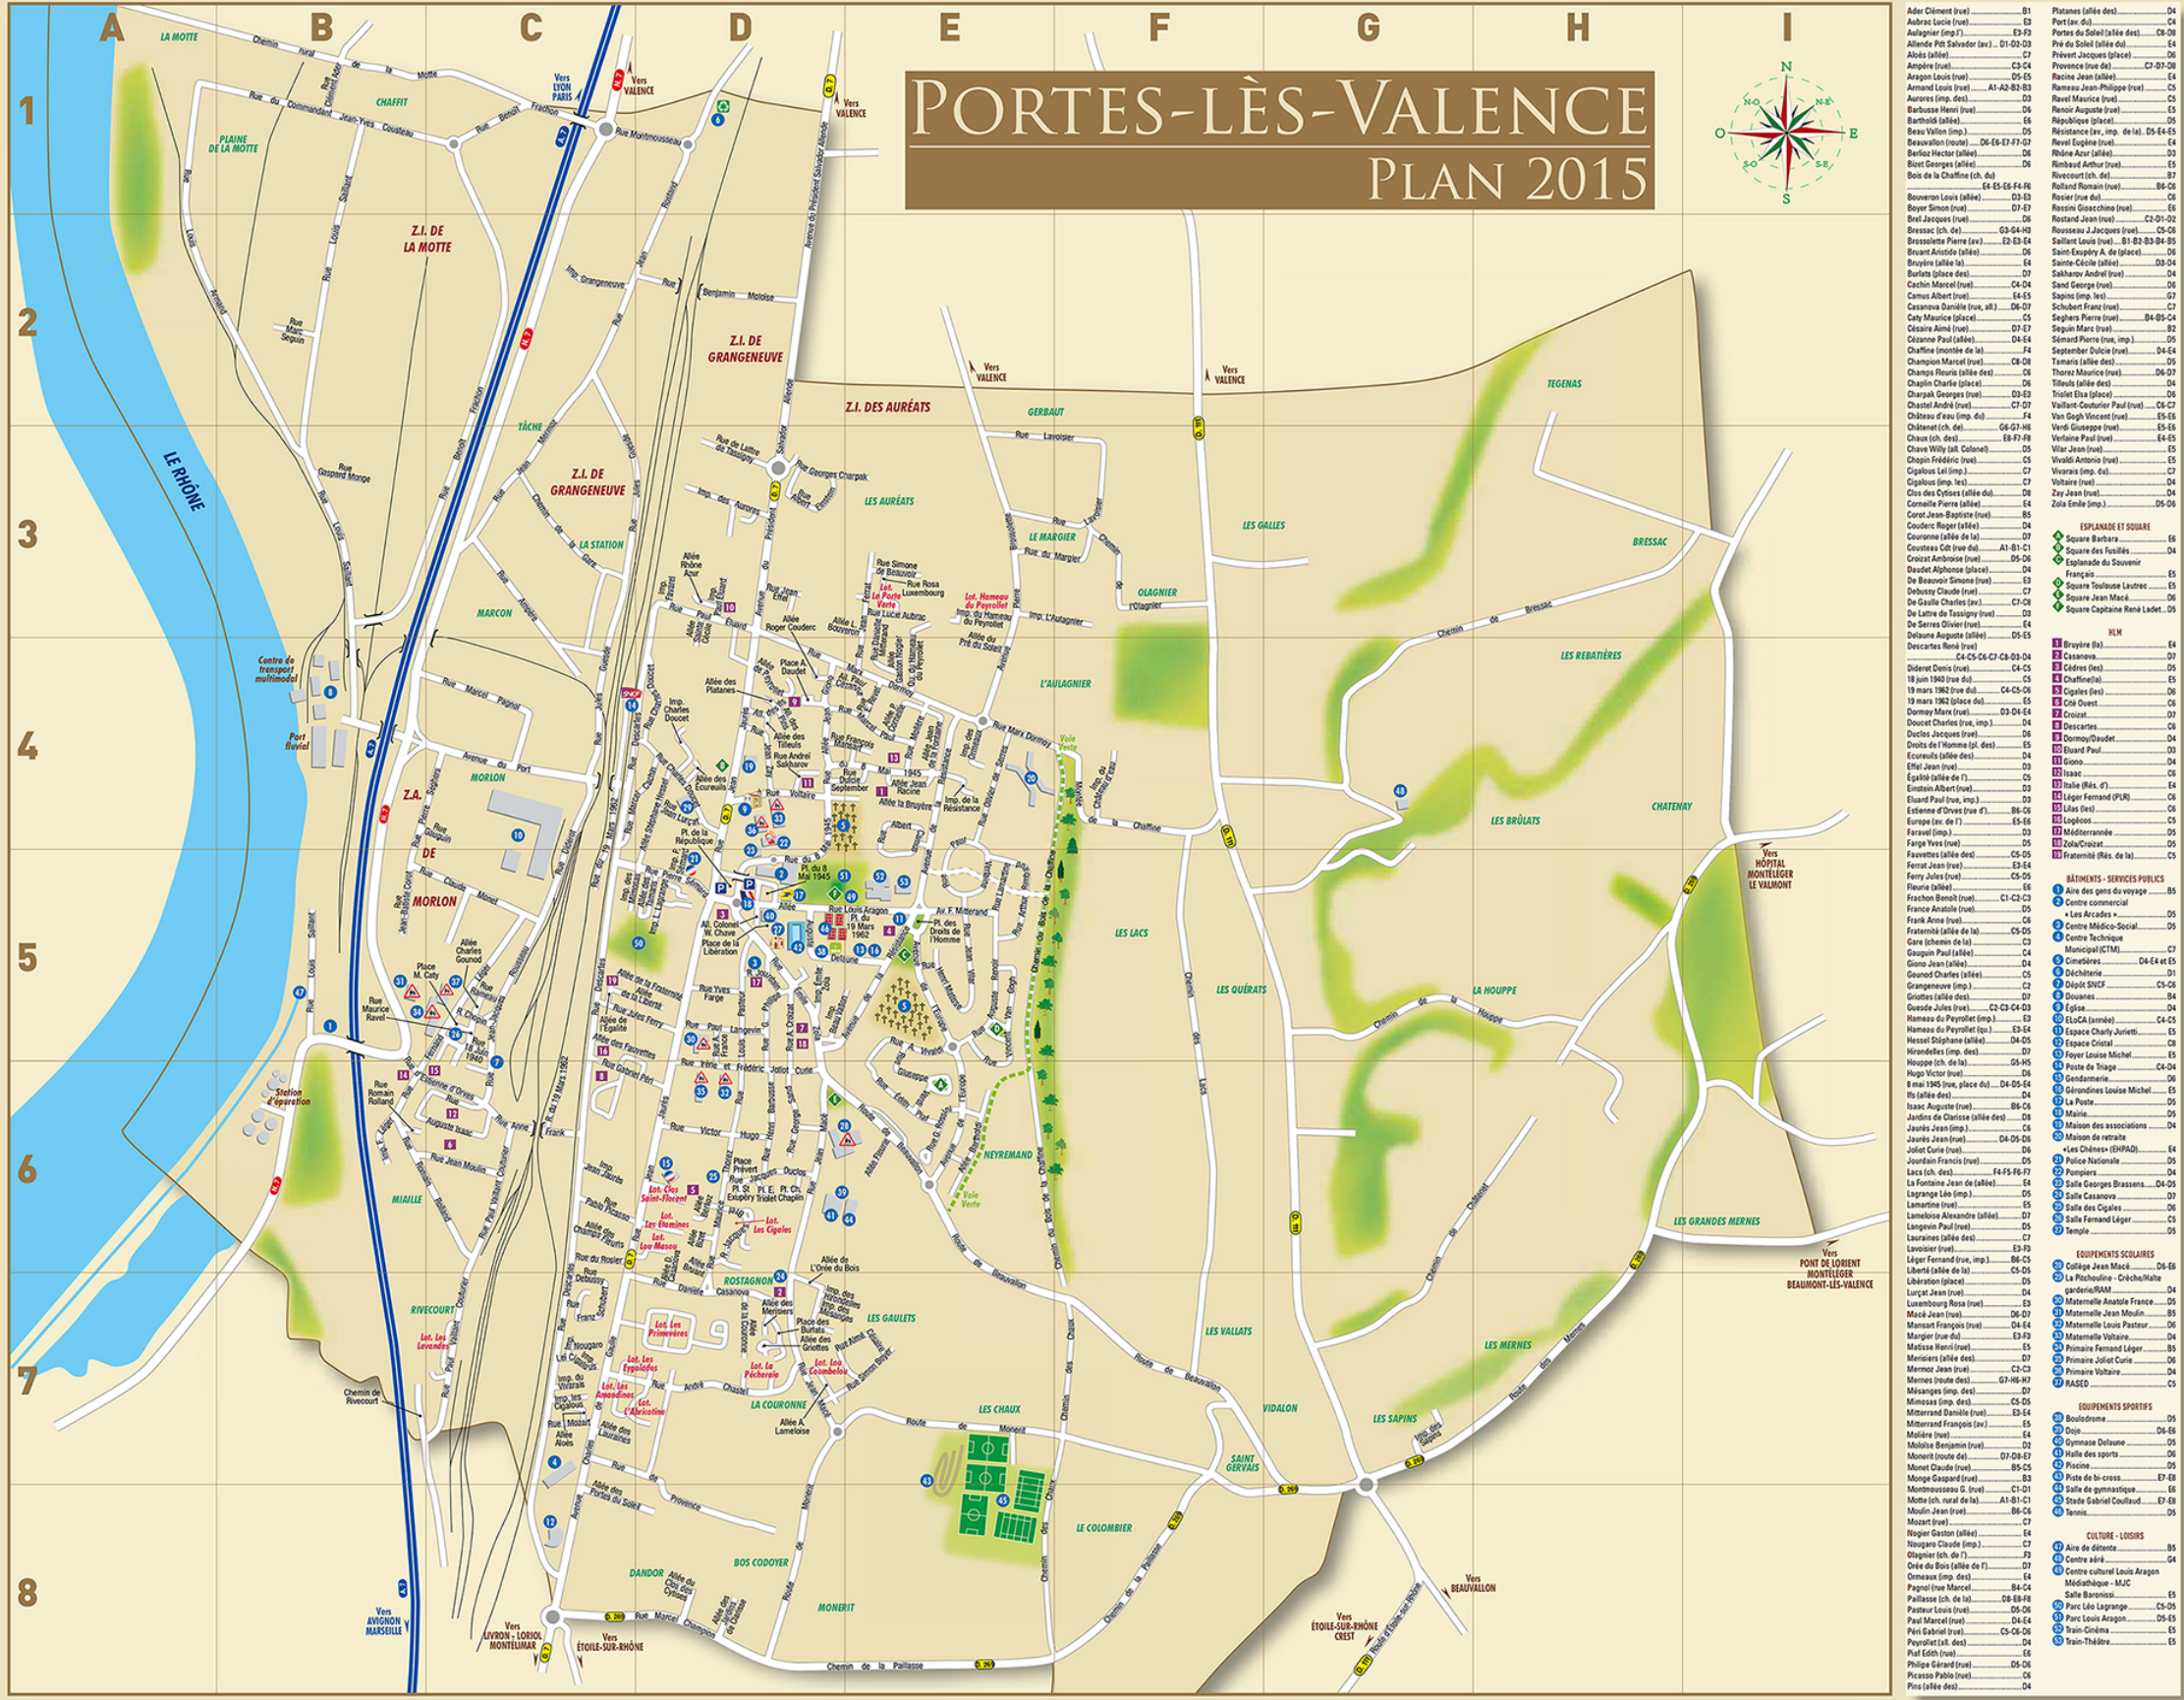

PORTES-LÈS-VALENCE PLAN 2015